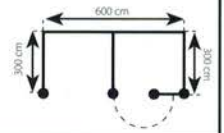

Weidehütten aus Holz

Fourage Landhandel & Agrarservice · Birgit Egemann
Am Sondert 22 · 40885 Ratingen Hösel

Fon: 02102-30982-65 · Fax: 02102-30982-66 · www.fourage.de

KOMBINATION UNTERSTAND UND STALL

Höhe: 230/250 cm
Fläche 1 x Stall und 1 x Unterstand:
je 300 x 300 cm
Preis: 3.299,00 EUR

Höhe: 230/250 cm
Fläche 2 x Stall: 300 x 600 cm
Fläche Unterstand: 300 x 300 cm
Preis: 5.199,00 EUR

Höhe: 230/250 cm
Fläche 2 x Stall und 2 x Unterstand: je 300 x 600 cm
Preis: 5.799,00 EUR

ALLGEMEINE INFORMATIONEN

Die Holzpfeiler haben die Maße 15 x 15 cm. Die einzelnen Holzbretter sind 44 mm dick und 150 mm hoch und werden mit Nut und Feder zusammen gesetzt.

UNTERSTAND

Höhe: 230/250 cm
 Grundfläche: 300 x 300 cm
 Preis: 1.399,00 EUR

Höhe: 230/250 cm
 Grundfläche:
 300 x 1800 cm
 Preis: 5.199,00 EUR

STALL MIT ZWEIFELIGER TÜR

Höhe: 230/250 cm
 Grundfläche: 300 x 700 cm
 Preis: 4.499,00 EUR

Höhe: 230/250 cm
 Grundfläche: 300 x 900 cm
 Preis: 5.899,00 EUR