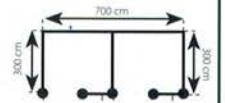

Die Holzpfeiler haben die Maße 15 x 15 cm. Die einzelnen Holzbretter sind 44 mm dick und 150 mm hoch und werden mit Nut und Feder zusammen gesetzt.

UNTERSTAND

Höhe: 230/250 cm
 Grundfläche: 300 x 300 cm
 Preis: 1.399,00 EUR

Höhe: 230/250 cm
 Grundfläche: 300 x 700 cm
 Preis: 2.399,00 EUR

Höhe: 230/250 cm
 Grundfläche: 300 x 900 cm
 Preis: 2.899,00 EUR

Höhe: 230/250 cm
 Grundfläche: 300 x 1200 cm
 Preis: 3.729,00 EUR

Höhe: 230/250 cm
 Grundfläche:
 300 x 1500 cm
 Preis: 4.449,00 EUR

Höhe: 230/250 cm
 Grundfläche:
 300 x 1800 cm
 Preis: 5.199,00 EUR

STALL MIT ZWEIFELIGER TÜR

Höhe: 230/250 cm
 Grundfläche: 300 x 700 cm
 Preis: 4.499,00 EUR

Höhe: 230/250 cm
 Grundfläche: 300 x 900 cm
 Preis: 5.899,00 EUR