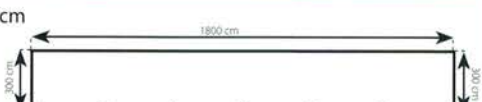

Die Holzpfeiler haben die Maße 15 x 15 cm. Die einzelnen Holzbretter sind 44 mm dick und 150 mm hoch und werden mit Nut und Feder zusammen gesetzt.

UNTERSTAND

Höhe: 230/250 cm
 Grundfläche: 300 x 300 cm
 Preis: 1.399,00 EUR

Höhe: 230/250 cm
 Grundfläche: 300 x 700 cm
 Preis: 2.399,00 EUR

Höhe: 230/250 cm
 Grundfläche: 300 x 900 cm
 Preis: 2.899,00 EUR

Höhe: 230/250 cm
 Grundfläche: 300 x 1200 cm
 Preis: 3.729,00 EUR

Höhe: 230/250 cm
 Grundfläche:
 300 x 1500 cm
 Preis: 4.449,00 EUR

Höhe: 230/250 cm
 Grundfläche:
 300 x 1800 cm
 Preis: 5.199,00 EUR

STALL MIT ZWEIFELIGER TÜR

Höhe: 230/250 cm
 Grundfläche: 300 x 700 cm
 Preis: 4.499,00 EUR

Höhe: 230/250 cm
 Grundfläche: 300 x 900 cm
 Preis: 5.899,00 EUR

Höhe: 230/250 cm
 Grundfläche: 300 x 1200 cm
 Preis: 7.699,00 EUR

Höhe: 230/250 cm
 Grundfläche:
 300 x 1500 cm
 Preis: 9.499,00 EUR

Höhe: 230/250 cm
 Grundfläche:
 300 x 1800 cm
 Preis: 11.299,00 EUR