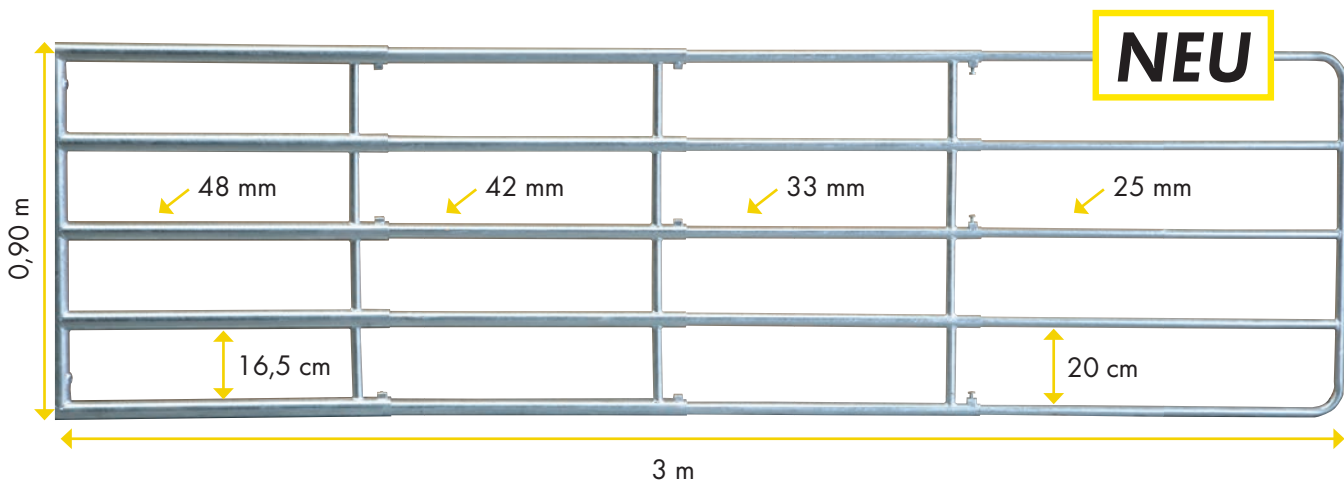

Compact-Weidezauntor, verstellbar, Höhe 1,10 m

NEU

- Stabiles, feuerverzinktes Tor aus Stahlrohr
- Inklusive aller Montageteile
- 1 m ausziehbar

- Rohrdurchmesser: Grundteil Rahmen 48 / 42 mm / Grundteil innen 32 mm / Einschubteil Rahmen 32 mm / Einschubteil innen 25 mm
- Lichter Rohrabstand 23 cm

Länge 1,10 – 1,70 m, 1 Strebe (Montagemaß: 1,00 - 1,60 m)	410220	19,2 kg	129,00 €
Länge 1,45 – 2,00 m, 1 Strebe (Montagemaß: 1,35 - 1,90 m)	410320	21 kg	135,00 €
Länge 2,00 – 3,00 m, 2 Streben (Montagemaß: 1,90 - 2,90 m)	420320	28 kg	159,00 €
Länge 3,00 – 4,00 m, 3 Streben (Montagemaß: 2,90 - 3,90 m)	430420	36 kg	195,00 €
Länge 4,00 – 5,00 m, 4 Streben (Montagemaß: 3,90 - 4,80 m)	440520	41 kg	239,00 €
Länge 5,00 – 6,00 m, 5 Streben (Montagemaß: 4,80 - 5,80 m)	450620	48 kg	274,00 €

Alle Preise inkl. gesetzlicher MwSt.
inkl. Lieferung

Dreifach verstellbares Weidezauntor Compact, Höhe 0,90 m

Länge 1,25 - 3,00 m (Montagemaß: 1,25 - 2,90 m)

- komplett feuerverzinkt (keine Verwendung von vorverzinkten Rohren)
- inkl. Rohrhülsen für Augenschrauben
- inkl. Montageteilen aus der Profi-Serie